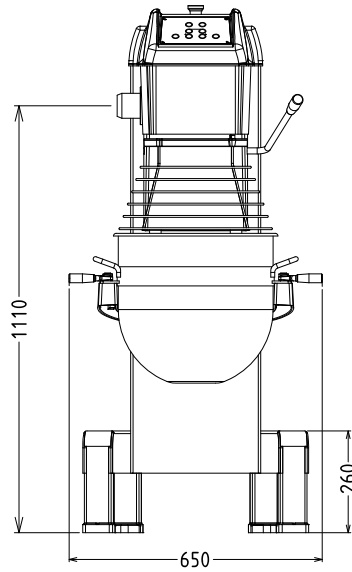

Zij aanzicht

Front aanzicht