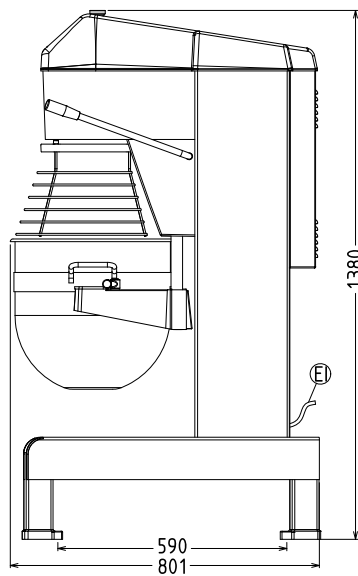

## Goedkeuring

Front aanzicht

Zij aanzicht

EI = Elektrische aansluiting

Boven aanzicht

##### Externe afmetingen, lengte

655 mm