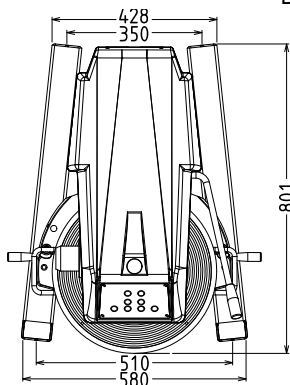

## Goedkeuring

Front aanzicht

Zij aanzicht

EI = Elektrische aansluiting

Boven aanzicht

##### Externe afmetingen, lengte

655 mm

##### Externe afmetingen, breedte

850 mm

##### Externe afmetingen, hoogte

1370 mm